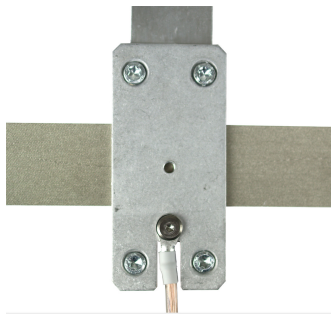

YSHIELD® GS2 | Erdungsplatte 40x80 mm

Mittlere Erdungsplatte 40x80 mm zur Montage direkt auf Abschirmprodukten und auf Erdungsbändern.

YSHIELD® GS2

YSHIELD® GS2

Mittlere Erdungsplatte 40x80 mm zur Montage direkt auf Abschirmprodukten und auf Erdungsbändern. Neben einer Steckdose. **Montage aufgrund der kleinen Erdungsfläche bevorzugt auf kleinen Flächen mit Abschirmfarbe, Abschirmgewebe. Verwendung nur im Innenbereich. Pro zusammenhängender Fläche wird ein Stück benötigt. Höhe fertig montiert nur 4 mm (ohne Deckel) oder 6 mm (inklusive Deckel).**

- Konnektivität: 1 Kabelanschluss
- Lieferumfang: Aluminiumplatte 35x75x2 mm, Kunststoffdeckel 40x80x6 mm, alle nötigen Schrauben, Scheiben, Dübel, Kabelschuhe und ein Schraubtool mit Torx®-Bits. Kein Kabel im Lieferumfang, wir empfehlen unsere konfektionierten Kabel GL.