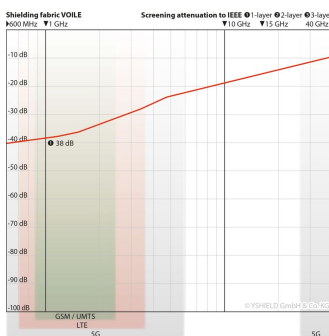

# YSHIELD® BVP | Abschirmbaldachin | Pyramide | VOILE

Aus Stoff Voile mit 38 dB Schirmdämpfung bei 1 GHz. Pyramidenform für Einzelbetten. Saumumfang unten: 1150 cm, Höhe: 240 cm.