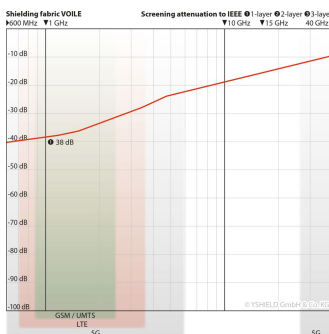

YSHIELD® Voile

Eigenschaften

Stoffe zur Auswahl:	Formen zur Auswahl:
Silver-Tulle: High-End Stoff mit maximaler Schirmdämpfung. Gute Licht- und Luftdurchlässigkeit, mechanisch stabil, knitterfrei. Schirmdämpfung 48 dB. <u>Erdbar</u> mit unserer Klett-Erdungsplatte GV.	Pyramide Einzelbett: Für die schnelle Montage oder bei starker Dachschräge für Einzelbetten bis 100 cm Breite. <u>Maße</u> (+/- 5 % Toleranz): Saumumfang unten 1150 cm, Höhe 240 cm. <u>Eingang:</u> Durch eine überlappende Öffnung. <u>Montage:</u> Aufhängung mit innenliegendem Ring über einen Punkt an der Decke. <u>Lieferumfang:</u> Baldachin, Befestigungsmaterial, 100 cm Ring.
Voile: Von Swiss Shield® mit <u>besten Allroundeigenschaften</u> und hoher Schirmdämpfung. Hohe Licht- und Luftdurchlässigkeit, mechanisch stabil, knitterfrei. Schirmdämpfung 36 dB. Nicht erdbar.	Kasten für Einzelbett: Großzügiges Raumgefühl für Einzelbetten bis 120 cm Breite. <u>Maße</u> (+/- 5 % Toleranz): Breite 120 cm, Tiefe 220 cm, Höhe 220 cm. <u>Eingang:</u> Eine überlappende Öffnung. <u>Montage:</u> Aufhängung vier Punkte an der Decke. Zur Stabilisierung der Kastenform können in die oben eingenähten Laschen Stangen (nicht im Lieferumfang) eingeschoben werden. <u>Lieferumfang:</u> Baldachin, Befestigungsmaterial.
Naturell: Von Swiss Shield® aus <u>Öko-Baumwolle</u> mit hoher Schirmdämpfung. Noch akzeptable Licht- und Luftdurchlässigkeit, knittert stark. Schirmdämpfung 38 dB. Nicht erdbar.	Kasten für Doppelbett: Großzügiges Raumgefühl für Einzelbetten bis 220 cm Breite. <u>Maße</u> (+/- 5 % Toleranz): Breite 220 cm, Tiefe 220 cm, Höhe 220 cm. <u>Eingang:</u> Zwei überlappende Öffnungen. <u>Montage:</u> Aufhängung vier Punkte an der Decke. Zur Stabilisierung der Kastenform können in die oben eingenähten Laschen Stangen (nicht im Lieferumfang) eingeschoben werden. <u>Lieferumfang:</u> Baldachin, Befestigungsmaterial.
Andere Stoffe: Gerne nähen wir aus allen anderen Stoffen einen Baldachin für Sie. Fragen Sie nach einem Angebot.	Andere Formen / Maße: Gerne nähen wir einen Baldachin für Sie in beliebiger Größe. Fragen Sie nach einem Angebot.

Swiss Shield® Abschirmstoffe

Dieser Stoff wird von Swiss Shield® in der Schweiz mit einem patentierten, **unsichtbaren Hightech-Garn** hergestellt. Wir bei YSHIELD schätzen die konstant hohe Qualität, nicht umsonst sind wir der weltweit größte Swiss Shield® Händler.

Pflegehinweise

- **Schonendes Waschen bei 30°C ausschließlich mit unseren TEXCARE Waschmitteln**
- **Bügeln ohne Dampf bei Stufe 1**
- **Trocknen bei geringer Temperatur**
- Nicht bleichen
- Nicht chemisch reinigen

Erdung

Dieses Produkt mit elektrisch isolierter Oberfläche kann **nicht kontaktiert oder geerdet werden**.

Abschirmung HF & NF

Dieses Produkt **schirmt hochfrequente elektromagnetische Felder (HF)** ab. Wenn nicht anders angegeben, gelten die angegebenen dB-Werte bei 1 GHz. Messungen von 600 MHz bis 40 GHz nach Standards ASTM D4935-10 oder IEEE Std 299-2006.