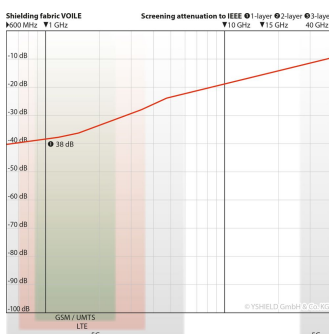

YSHIELD® Voile

Eigenschaften

Stoffe zur Auswahl:	Formen zur Auswahl:
Silver-Tulle: High-End Stoff mit maximaler Schirmdämpfung. Gute Licht- und Luftdurchlässigkeit, mechanisch stabil, knitterfrei. Schirmdämpfung 48 dB. <u>Erdbar</u> mit unserer Klett-Erdungsplatte GV.	Pyramide Einzelbett: Für die schnelle Montage oder bei starker Dachschräge für Einzelbetten bis 100 cm Breite. <u>Maße</u> (+/- 5 % Toleranz): Saumumfang unten 1150 cm, Höhe 240 cm. <u>Eingang:</u> Durch eine überlappende Öffnung. <u>Montage:</u> Aufhängung mit innenliegendem Ring über einen Punkt an der Decke. <u>Lieferumfang:</u> Baldachin, Befestigungsmaterial, 100 cm Ring.
Voile: Von Swiss Shield® mit <u>besten Allroundeigenschaften</u> und hoher Schirmdämpfung. Hohe Licht- und Luftdurchlässigkeit, mechanisch stabil, knitterfrei. Schirmdämpfung 36 dB. Nicht erdbar.	Kasten für Einzelbett: Großzügiges Raumgefühl für Einzelbetten bis 120 cm Breite. <u>Maße</u> (+/- 5 % Toleranz): Breite 120 cm, Tiefe 220 cm, Höhe 220 cm. <u>Eingang:</u> Eine überlappende Öffnung. <u>Montage:</u> Aufhängung vier Punkte an der Decke. Zur Stabilisierung der Kastenform können in die oben eingenähten Laschen Stangen (nicht im Lieferumfang) eingeschoben werden. <u>Lieferumfang:</u> Baldachin, Befestigungsmaterial.
Naturell: Von Swiss Shield® aus <u>Öko-Baumwolle</u> mit hoher Schirmdämpfung. Noch akzeptable Licht- und Luftdurchlässigkeit, knittert stark. Schirmdämpfung 38 dB. Nicht erdbar.	Kasten für Doppelbett: Großzügiges Raumgefühl für Einzelbetten bis 220 cm Breite. <u>Maße</u> (+/- 5 % Toleranz): Breite 220 cm, Tiefe 220 cm, Höhe 220 cm. <u>Eingang:</u> Zwei überlappende Öffnungen. <u>Montage:</u> Aufhängung vier Punkte an der Decke. Zur Stabilisierung der Kastenform können in die oben eingenähten Laschen Stangen (nicht im Lieferumfang) eingeschoben werden. <u>Lieferumfang:</u> Baldachin, Befestigungsmaterial.
Andere Stoffe: Gerne nähen wir aus allen anderen Stoffen einen Baldachin für Sie. Fragen Sie nach einem Angebot.	Andere Formen / Maße: Gerne nähen wir einen Baldachin für Sie in beliebiger Größe. Fragen Sie nach einem Angebot.

Swiss Shield® Abschirmstoffe

Dieser Stoff wird von Swiss Shield® in der Schweiz mit einem patentierten, **unsichtbaren Hightech-Garn** hergestellt. Wir bei YSHIELD schätzen die konstant hohe Qualität, nicht umsonst sind wir der weltweit größte Swiss Shield® Händler.

Pflegehinweise

- **Schonendes Waschen bei 30°C ausschließlich mit unseren TEXCARE Waschmitteln**
- **Bügeln ohne Dampf bei Stufe 1**
- **Trocknen bei geringer Temperatur**
- Nicht bleichen
- Nicht chemisch reinigen

Erdung

Dieses Produkt mit elektrisch isolierter Oberfläche kann **nicht kontaktiert oder geerdet werden**.

Abschirmung HF & NF

Dieses Produkt **schirmt hochfrequente elektromagnetische Felder (HF)** ab. Wenn nicht anders angegeben, gelten die angegebenen dB-Werte bei 1 GHz. Messungen von 600 MHz bis 40 GHz nach Standards ASTM D4935-10 oder IEEE Std 299-2006.