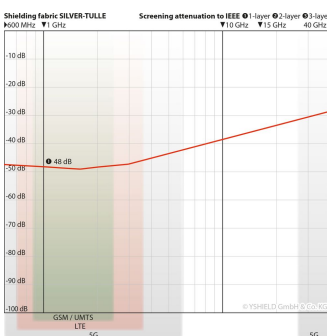

YSHIELD® BTP | Abschirmbaldachin | Pyramide | SILVER-TULLE

Aus Stoff Silver-Tulle mit 48 dB Schirmdämpfung bei 1 GHz. Pyramidenform für Einzelbetten. Saumumfang unten: 1150 cm, Höhe: 240 cm.

Eigenschaften